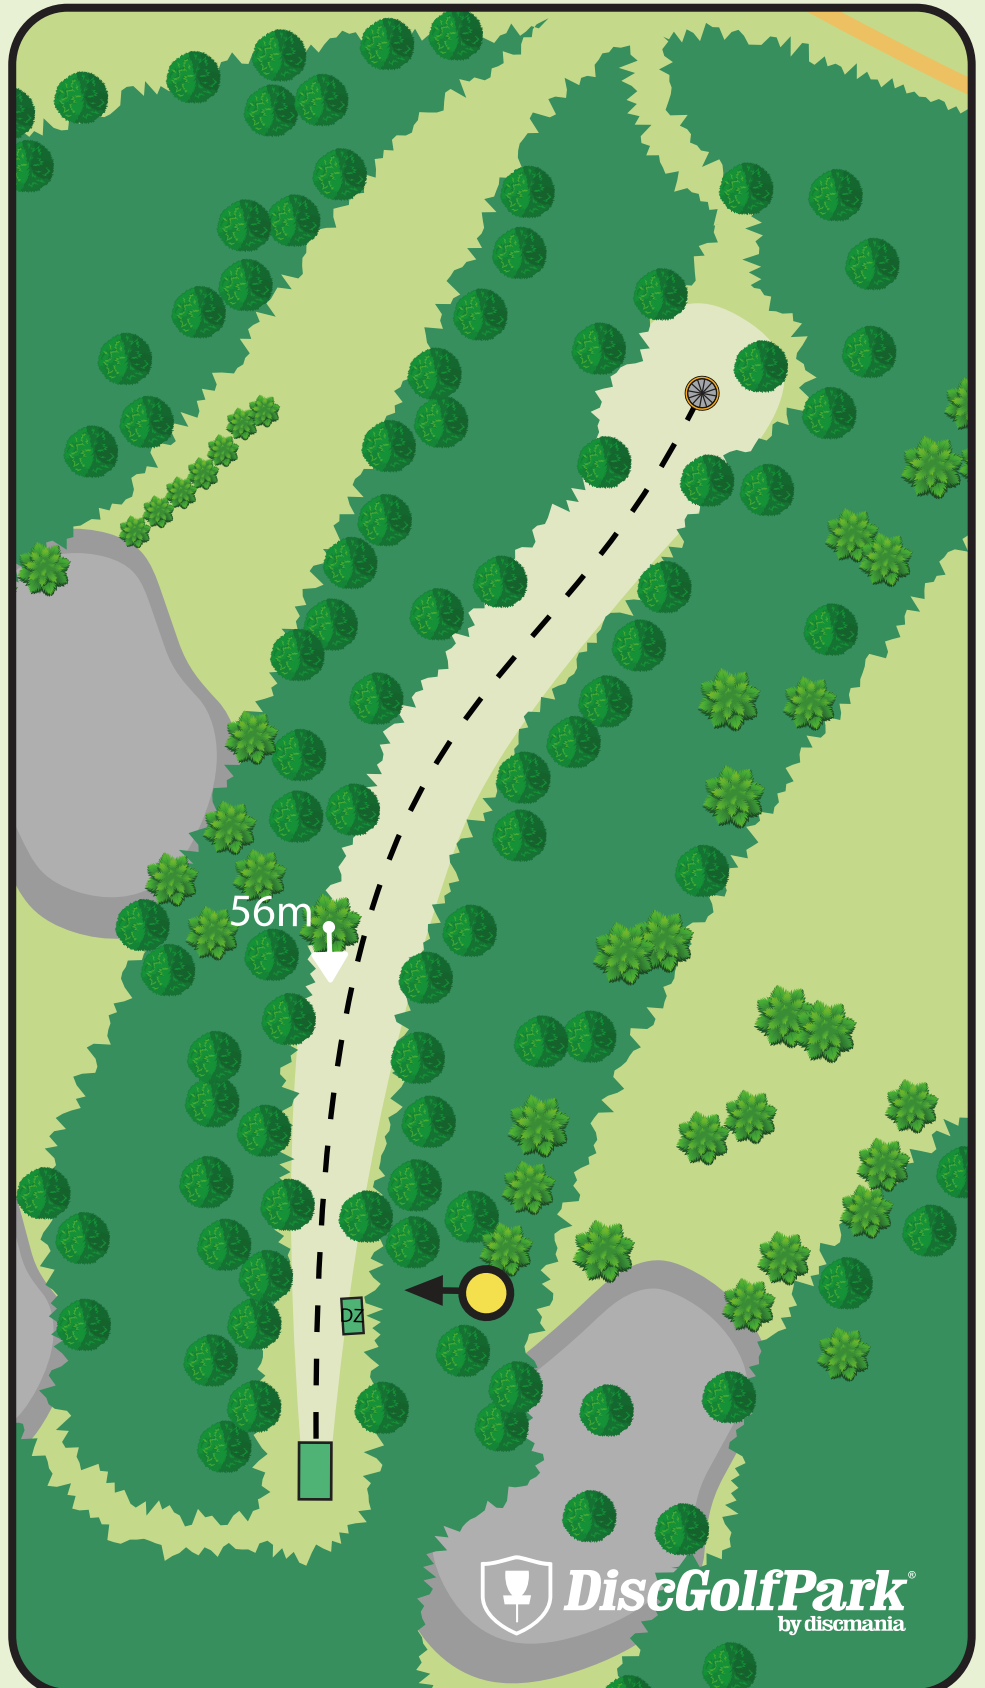

DiscGolfPark
by discmania