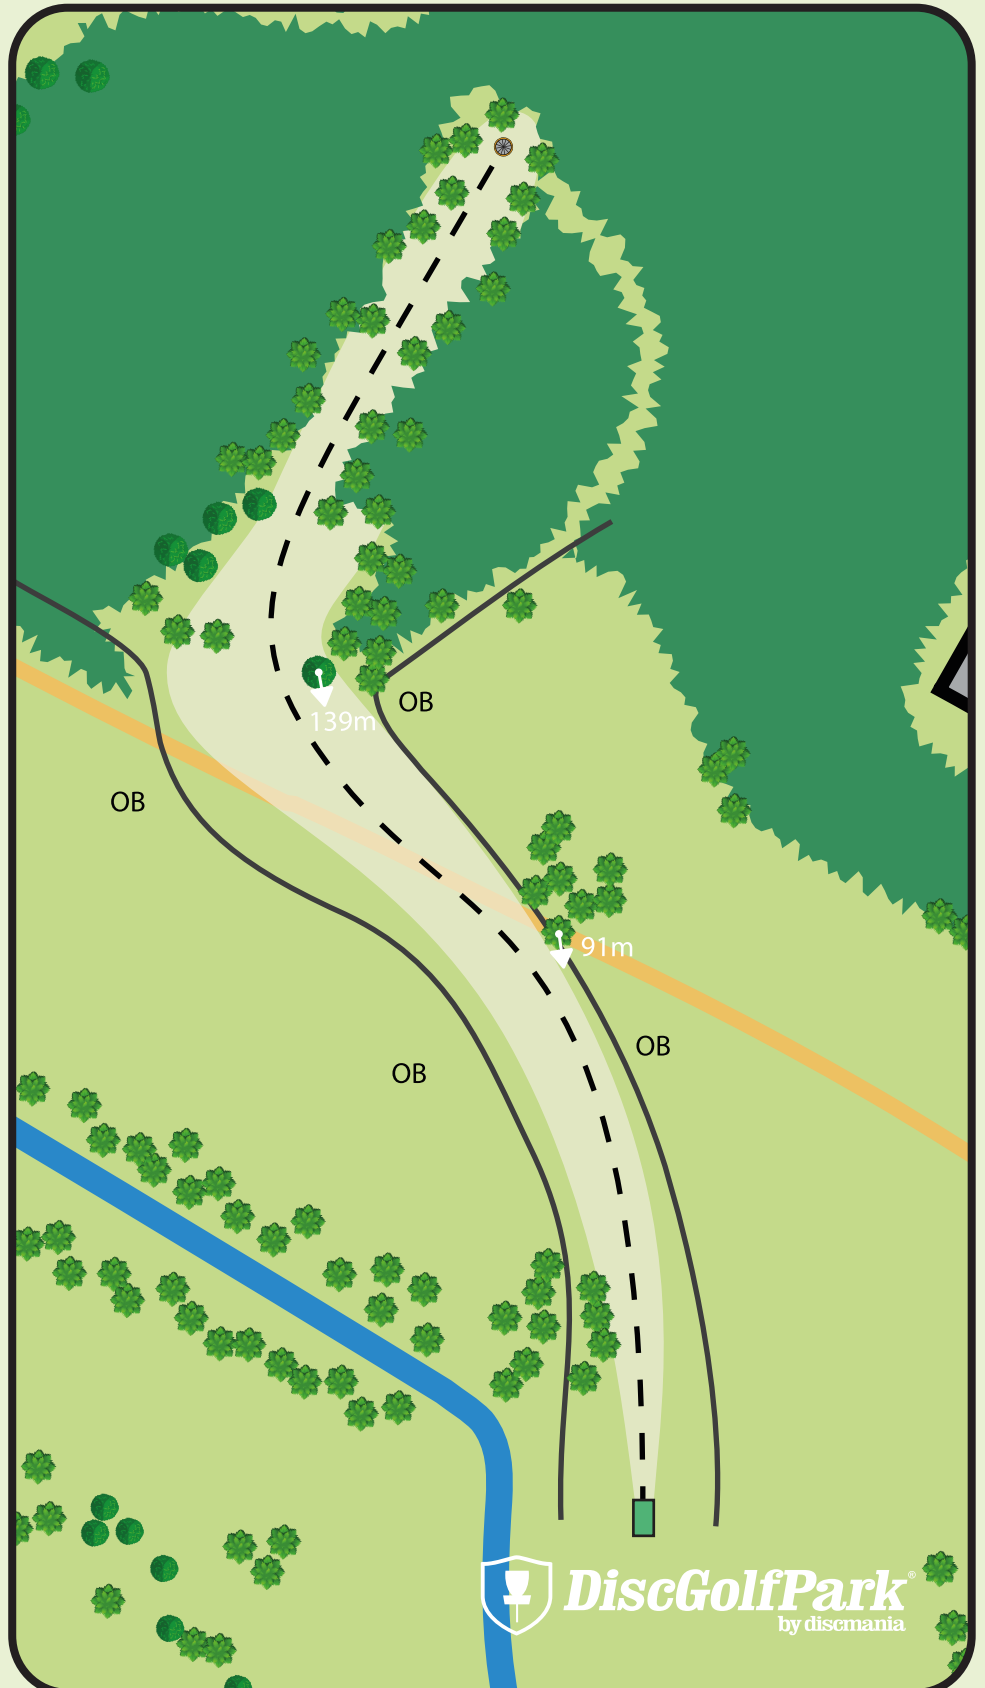

Väylällä noudatetaan
normaalia
OB-sääntöä.

Frisbeegolfin SM 2023

Mukkula DiscGolfPark by Pasi Koivu

#15

Par 5

227 m

+7 m

! Väylällä noudatetaan
normaalia
OB-sääntöä.