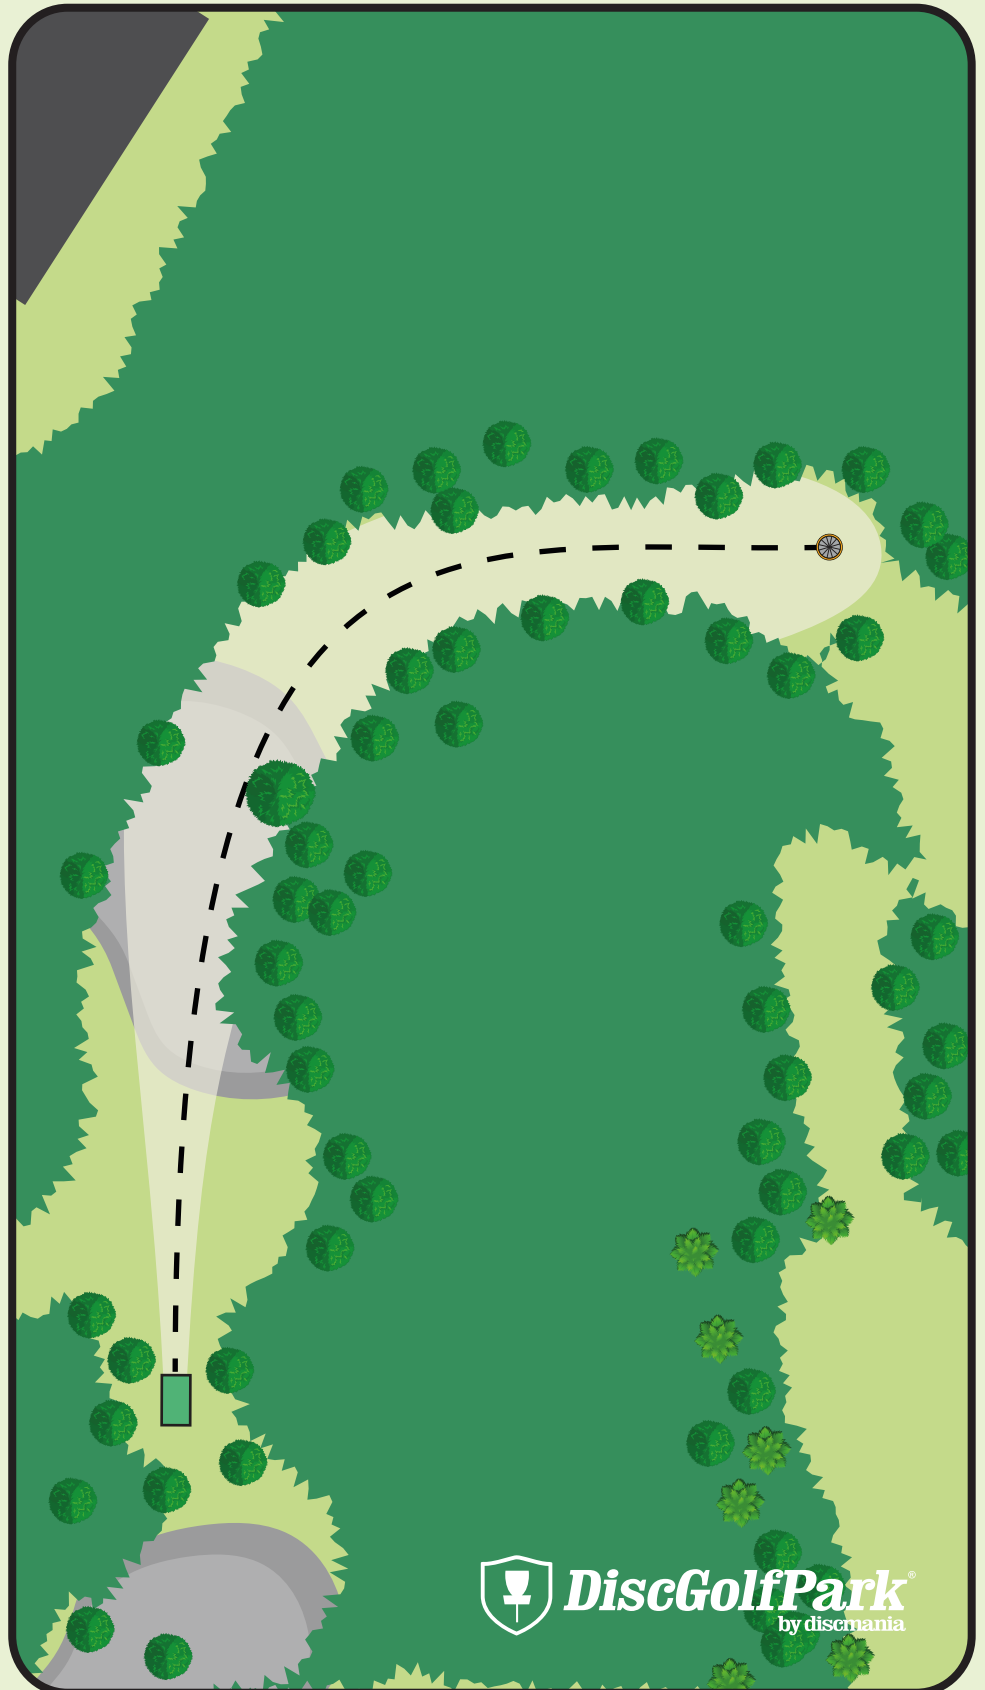

Frisbeegolfin SM 2023

Mukkula DiscGolfPark by Pasi Koivu

#9

Par 3

112 m

-6 m