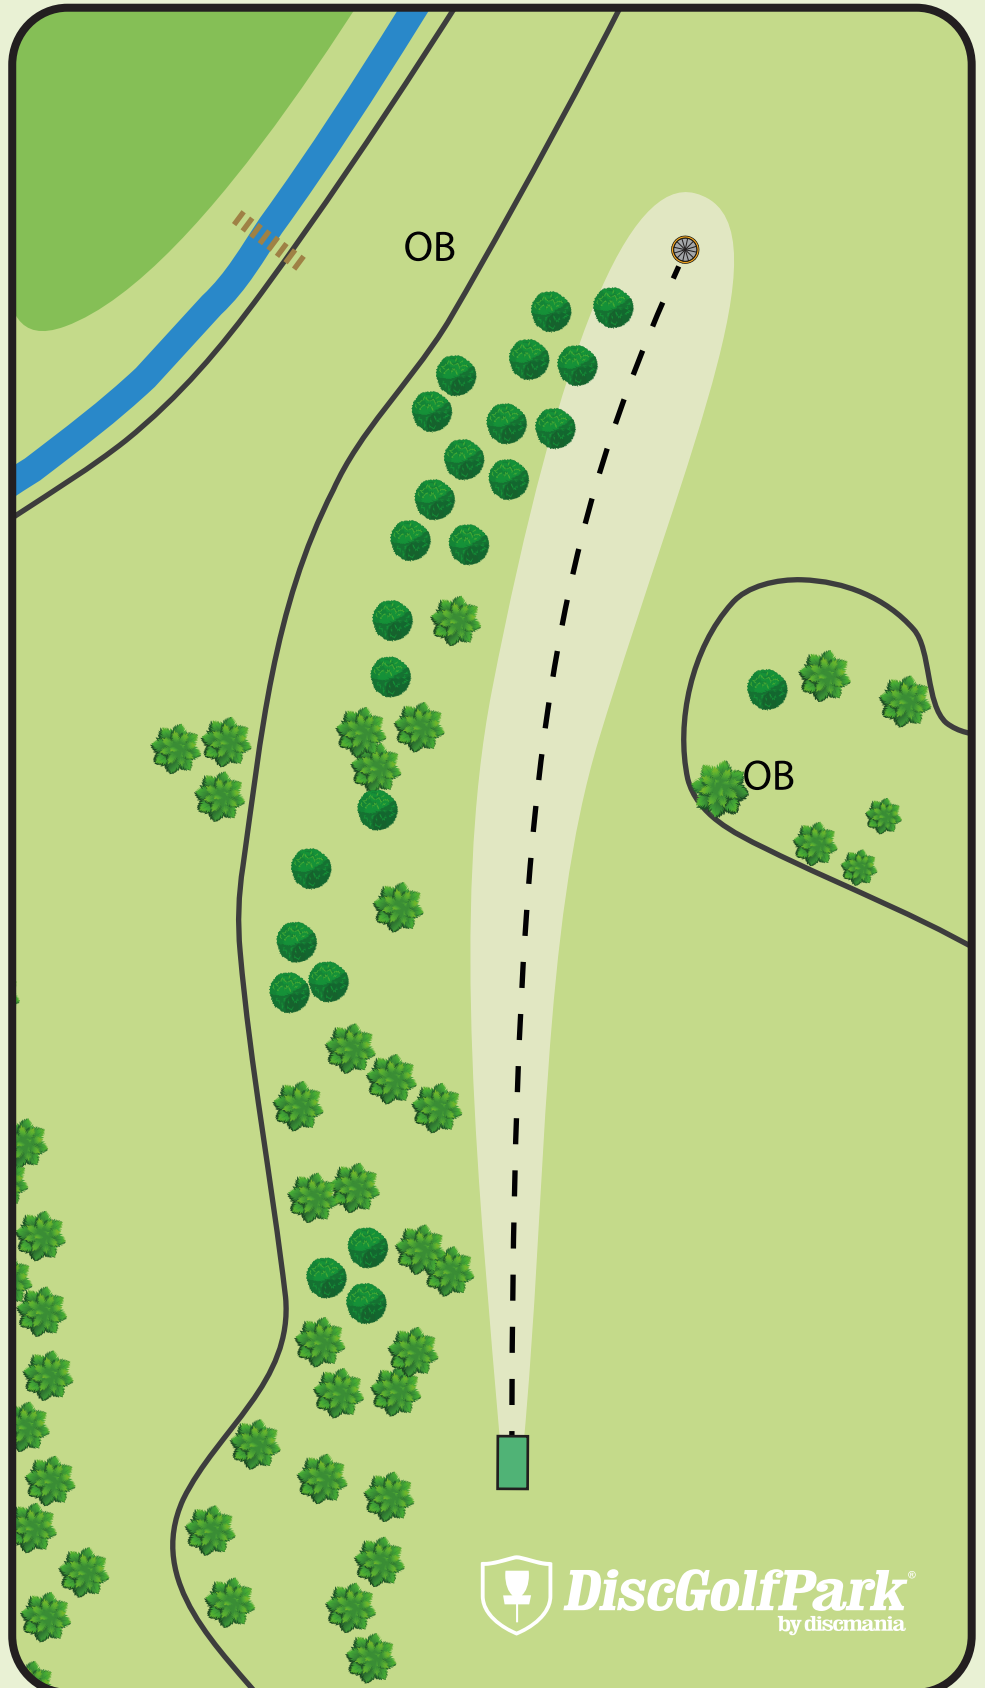

Mukkula DiscGolfPark by Pasi Koivu

#3

Par 3

118 m

-1 m

Väylällä noudatetaan
normaalia
OB-sääntöä.

DiscGolfPark[®]
by discmania

Frisbeegolfin SM 2023