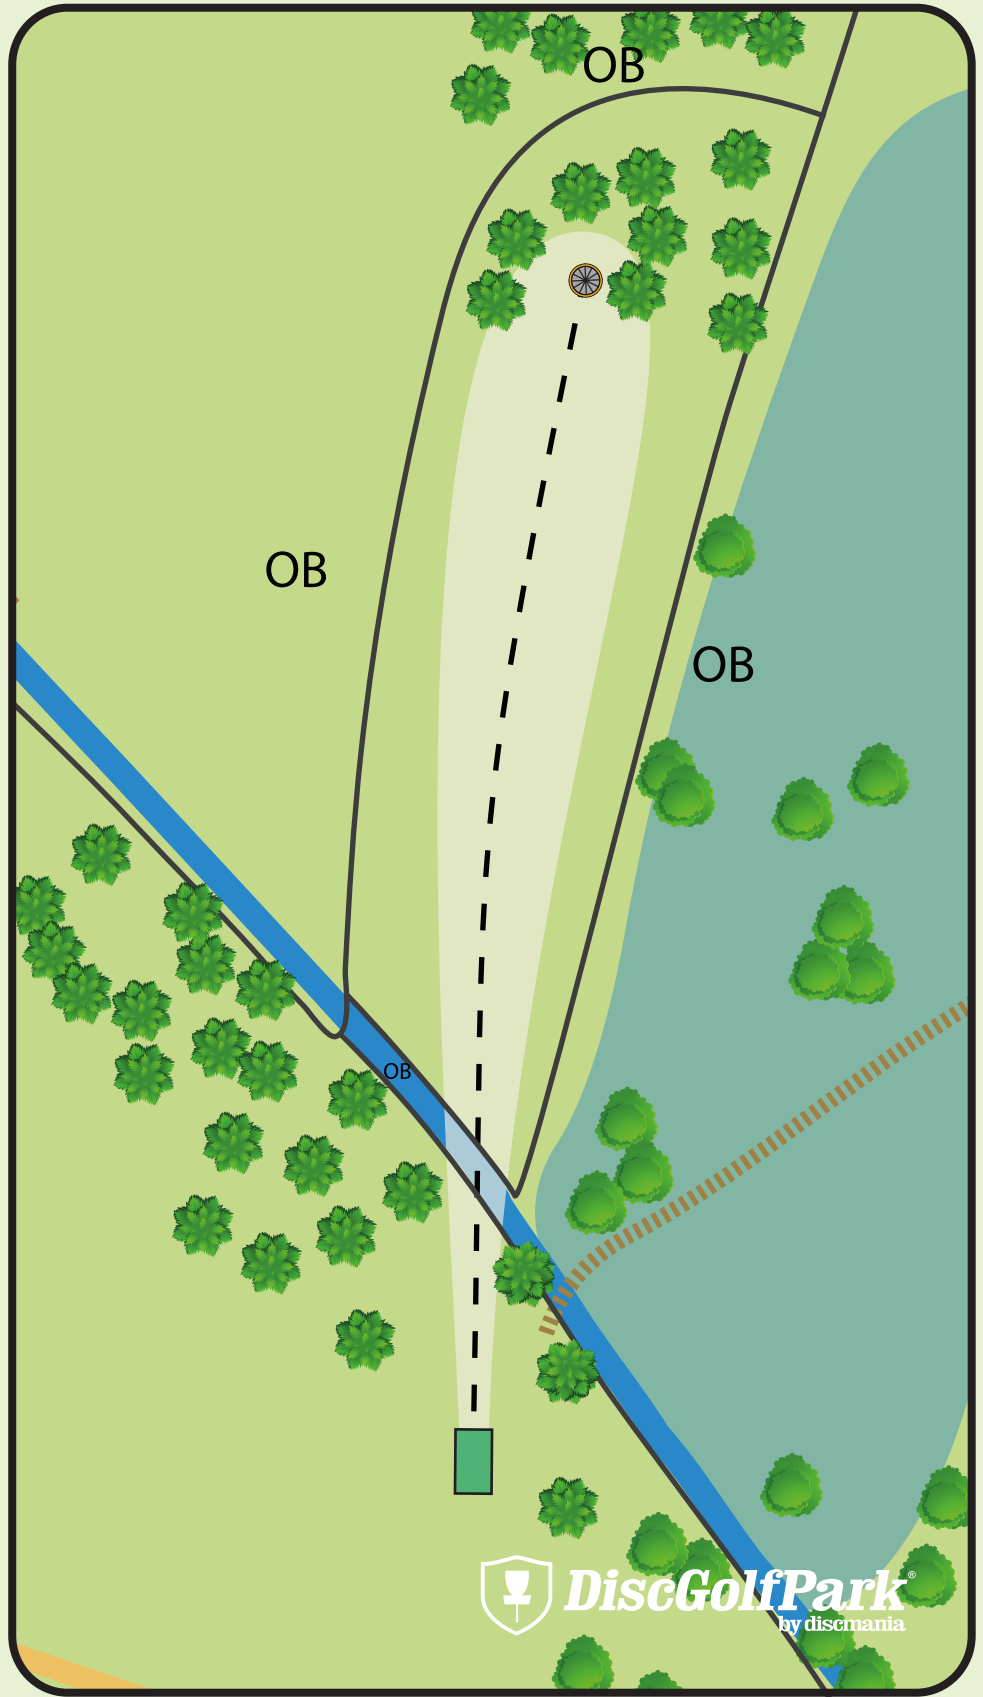

Par 3

105 m

+0 m

Väylällä noudatetaan
normaalia
OB-sääntöä.