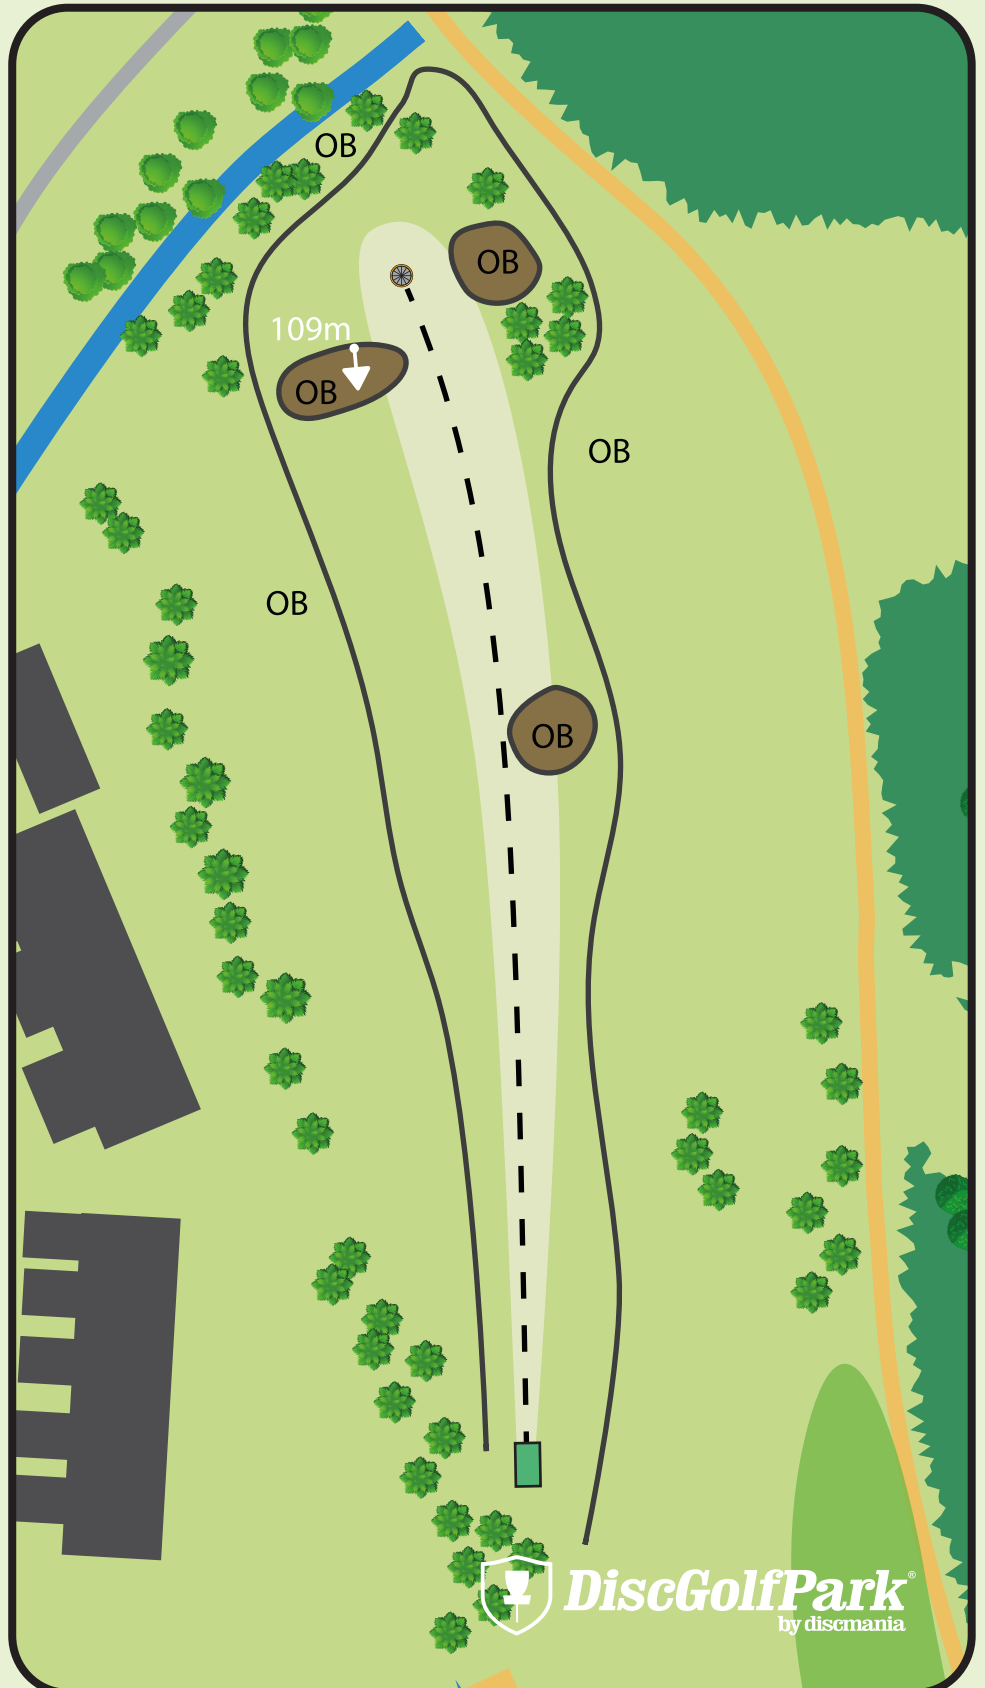

DiscGolfPark®
by discmania