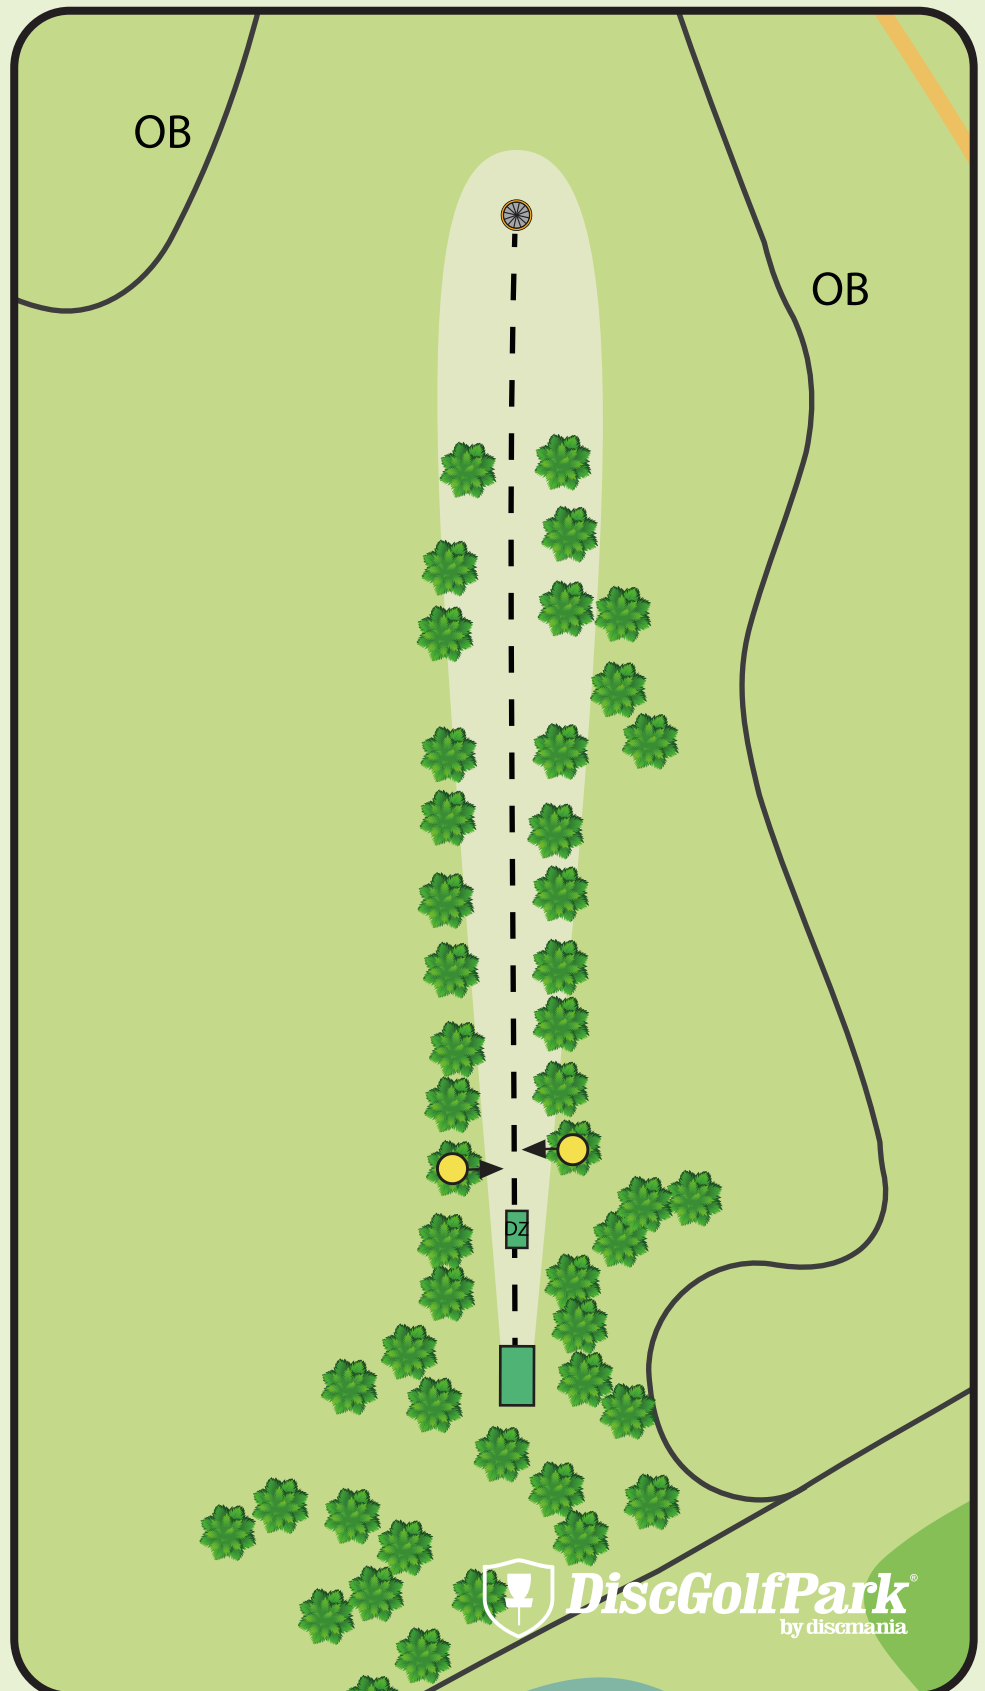

Par 3

75 m

-1 m

Väylällä on tupla-
mando. Mikäli
heittosi kulkee
mandon väärältä
puolelta, jatka
dropzonelta yhden
rangaistuksen kera.

Frisbeegolfin SM 2023

Mukkula DiscGolfPark by Pasi Koivu

6

Par 5