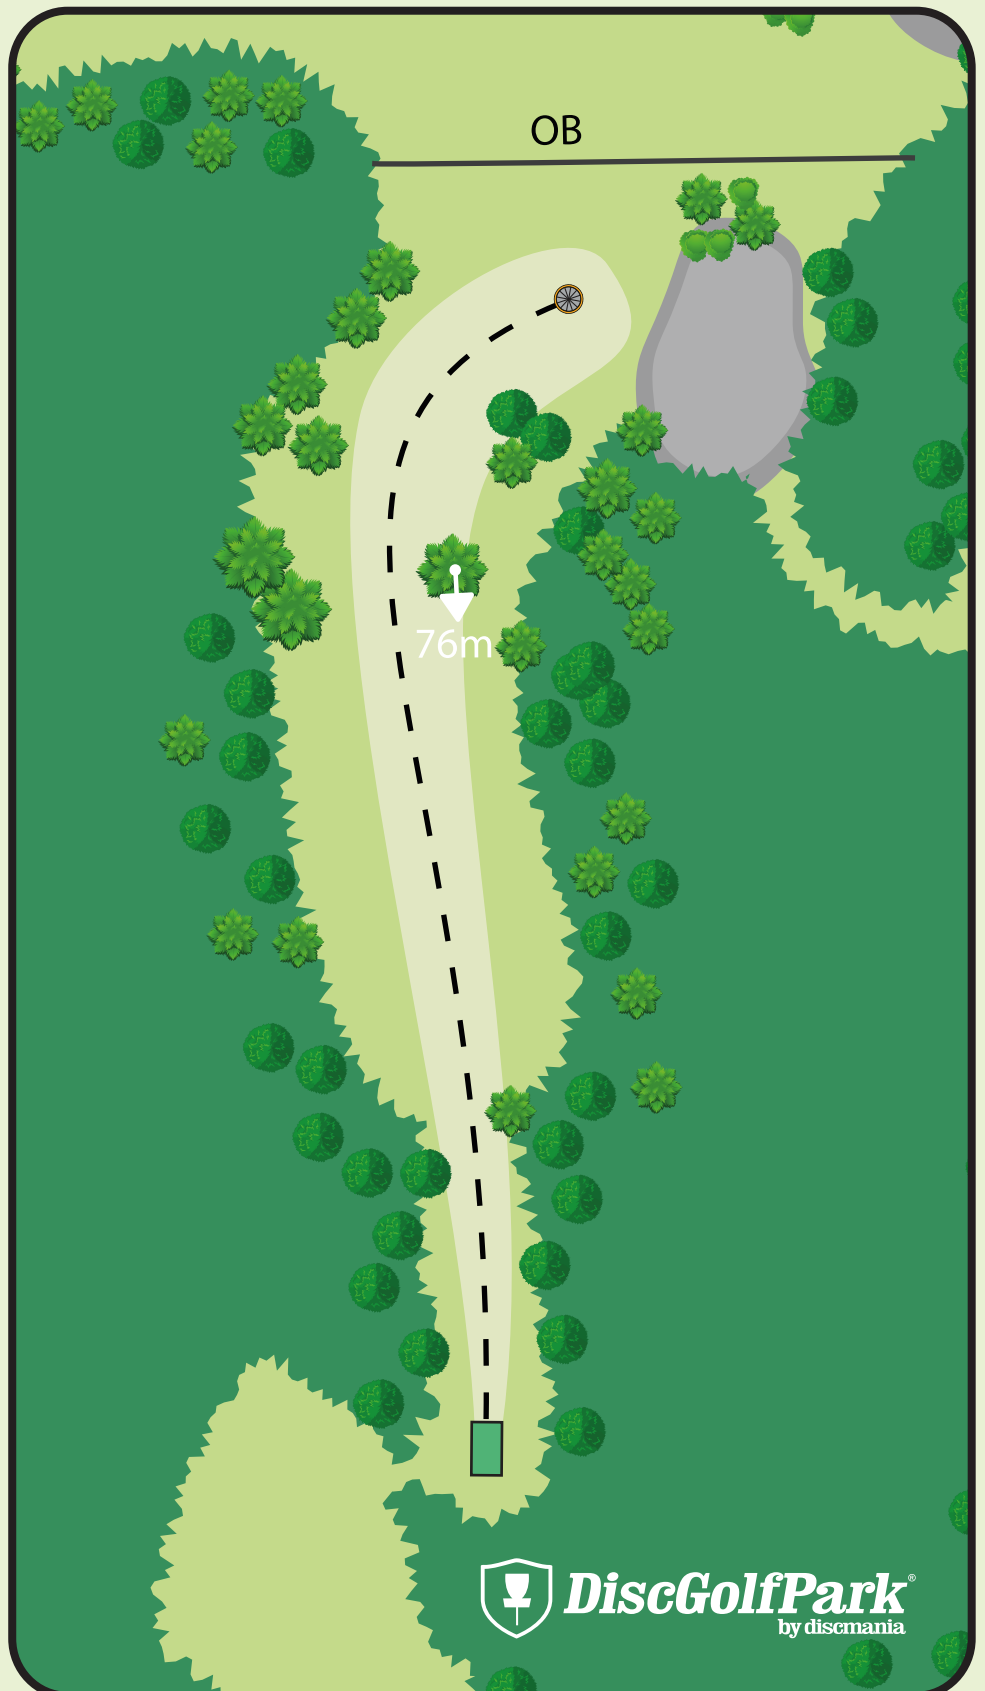

Frisbeegolfin SM 2023

Mukkula DiscGolfPark by Pasi Koivu

#10

Par 3

119 m

-2 m

Väylällä noudatetaan
normaalia
OB-sääntöä.