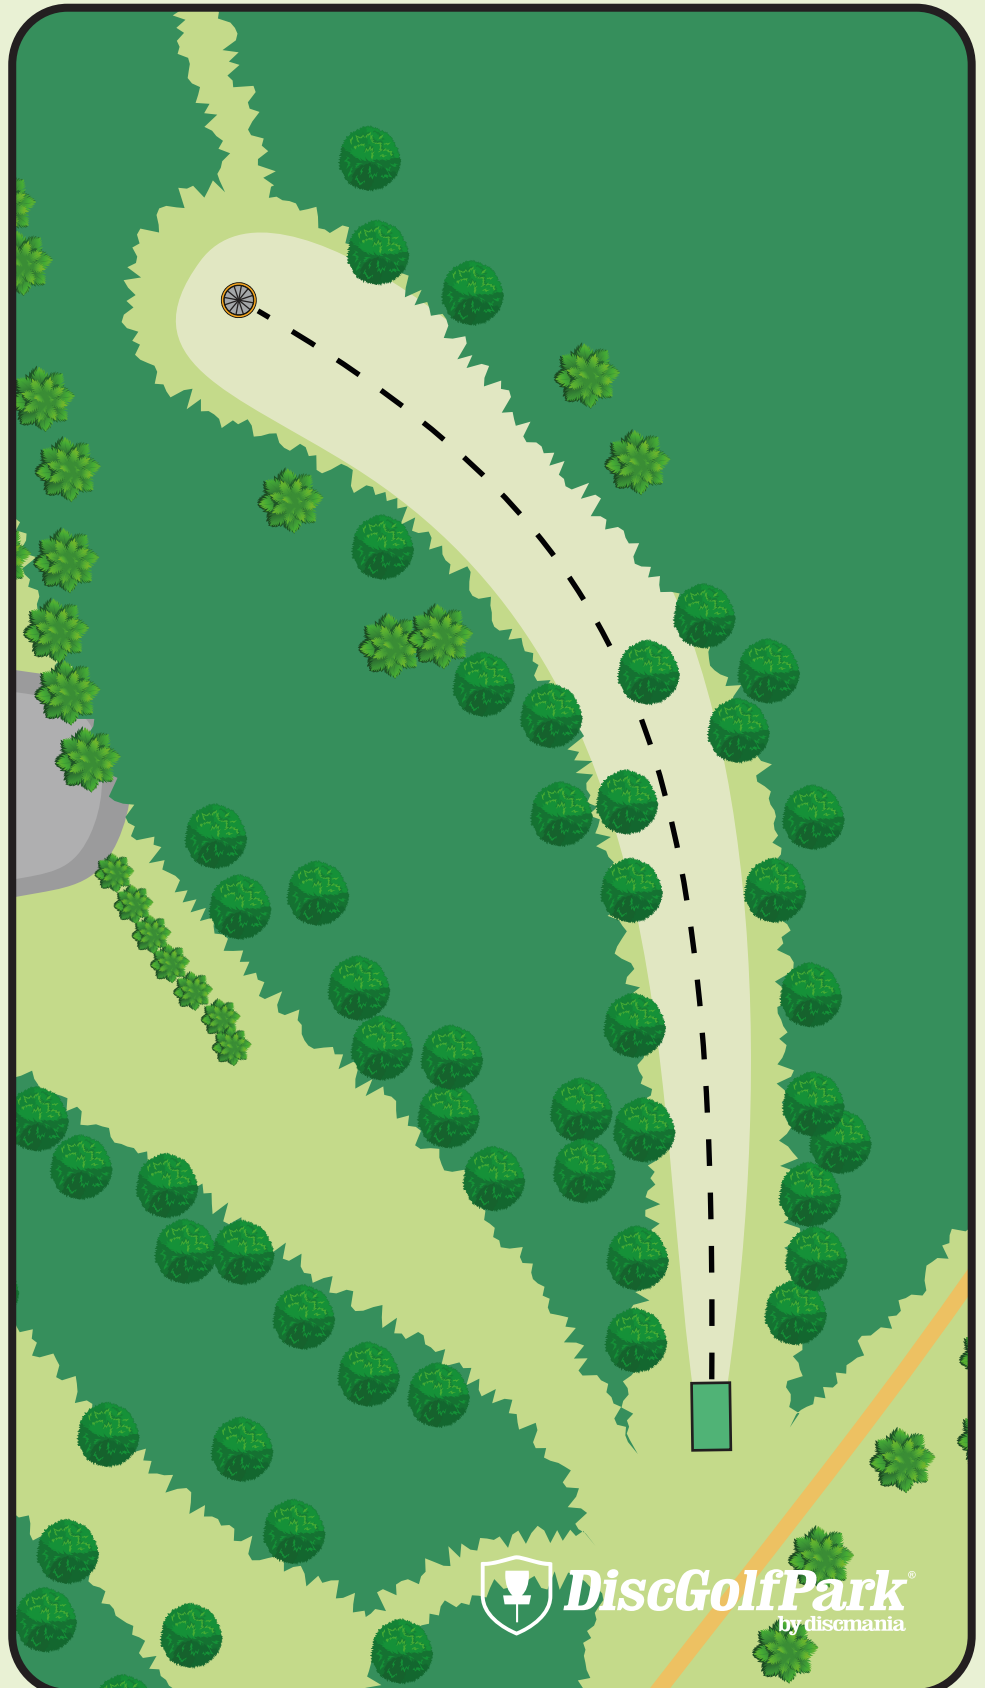

Frisbeegolfin SM 2023

Mukkula DiscGolfPark by Pasi Koivu

Par 3

97 m

+4 m