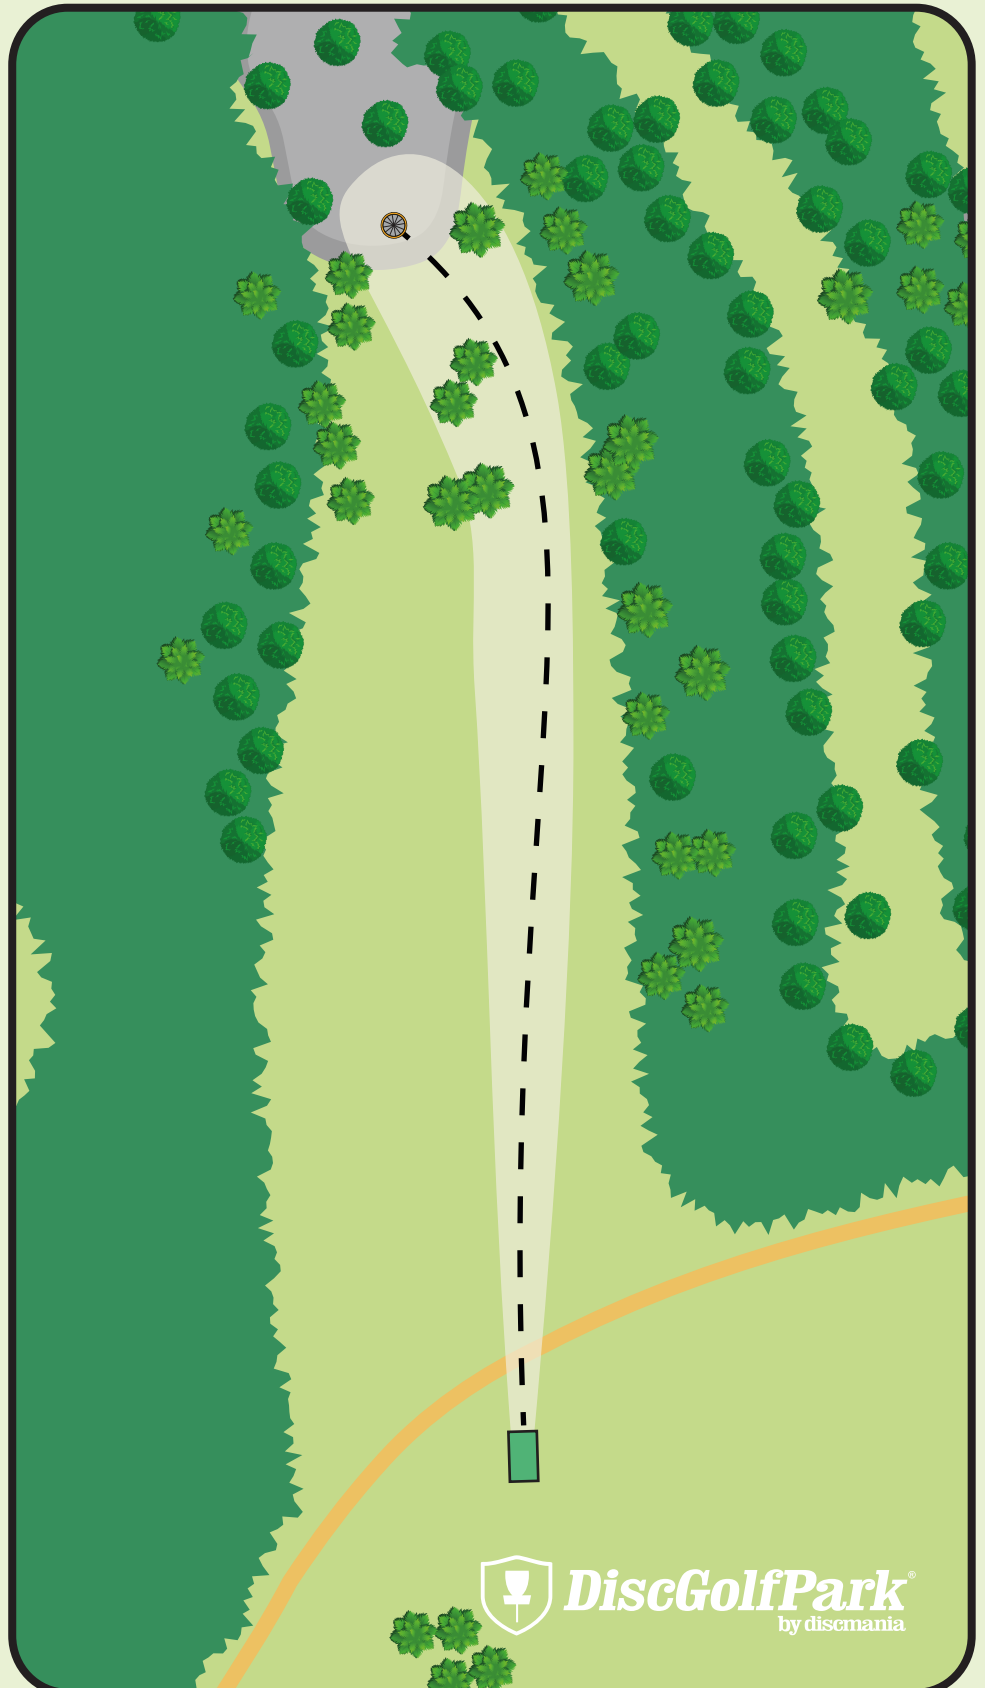

Väylällä noudatetaan
normaalia
OB-sääntöä.

DiscGolfPark[®]
by discmania

Frisbeegolfin SM 2023

Mukkula DiscGolfPark by Pasi Koivu

Par 3

129 m

+11 m

Frisbeegolfin SM 2023