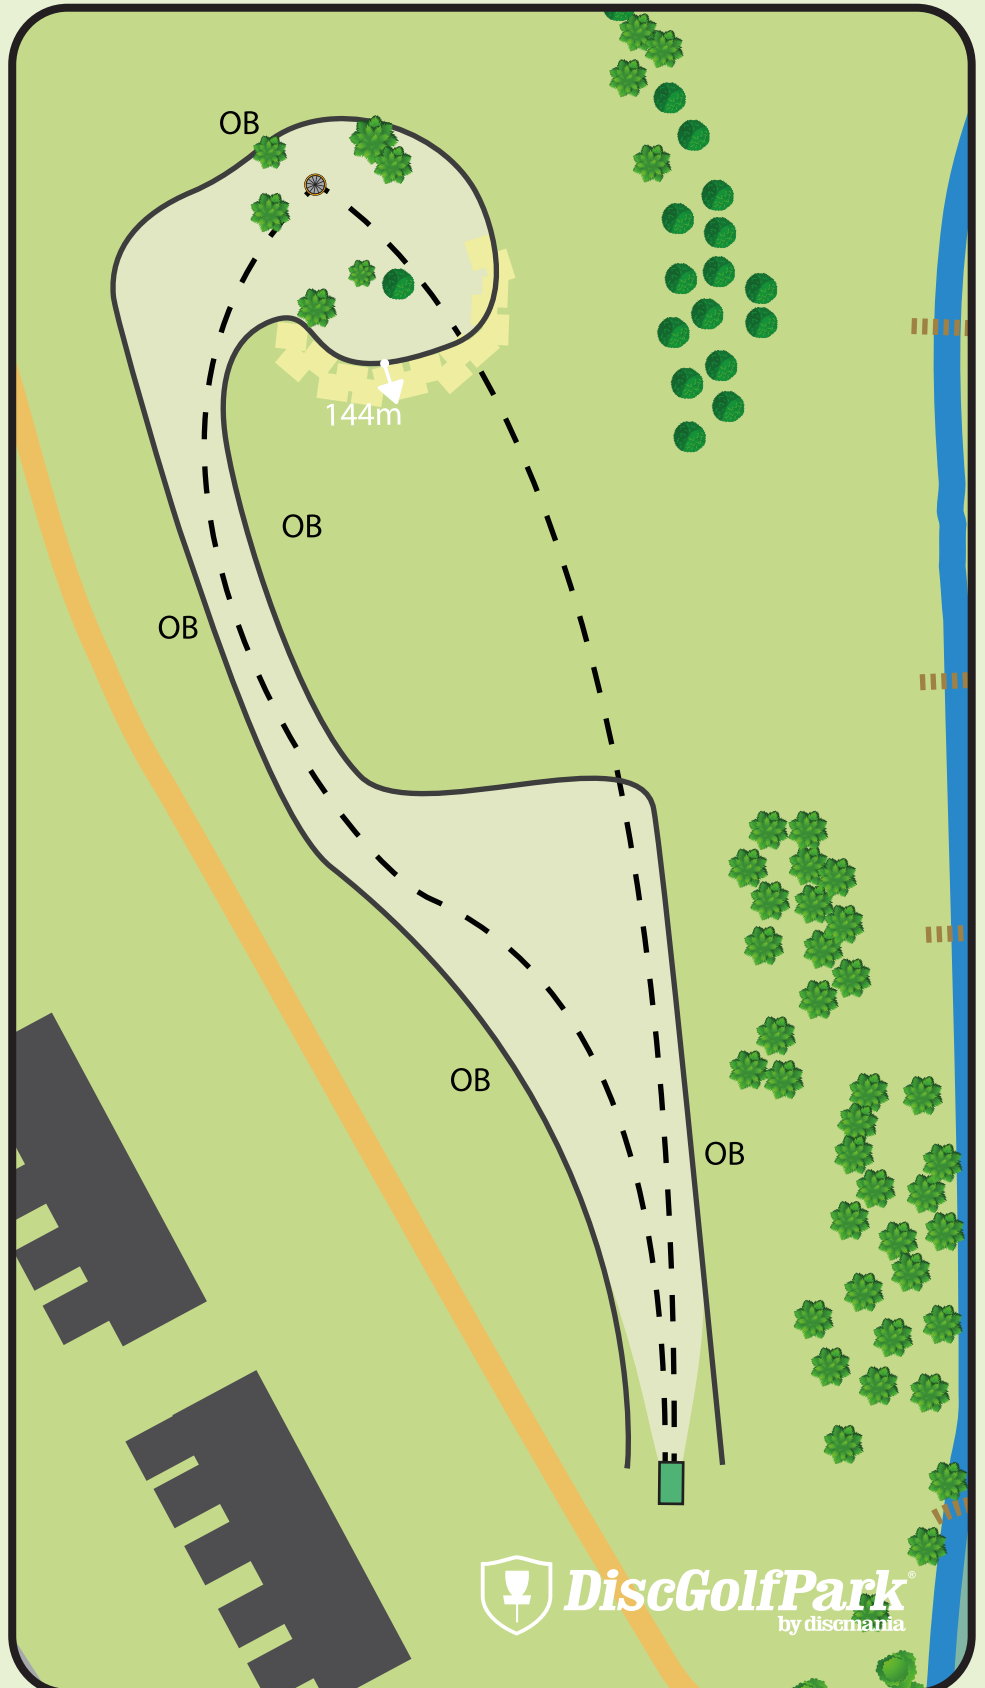

Frisbeegolfin SM 2023

Mukkula DiscGolfPark by Pasi Koivu

2

Par 4

171 m

+3 m

Väylällä noudatetaan
normaalia
OB-sääntöä.

Frisbeegolfin SM 2023