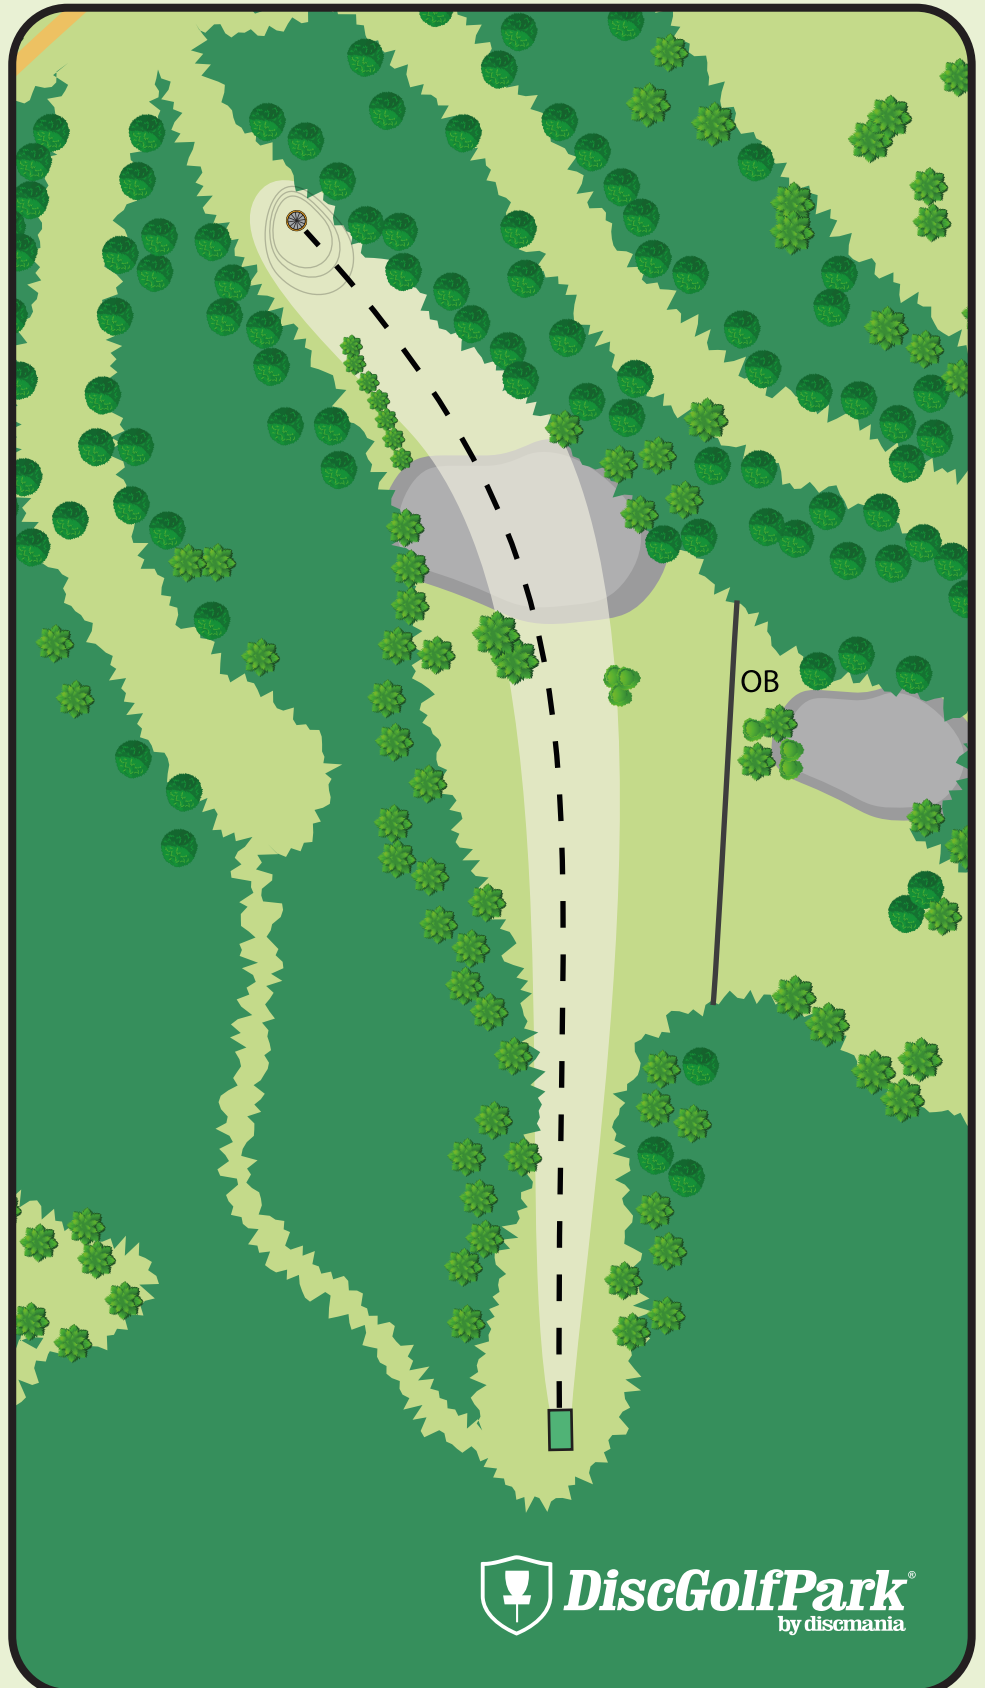

-12 m

! Varmista ennen
heittoa että väylä
on vapaa!

Frisbeegolfin SM 2023

Mukkula DiscGolfPark by Pasi Koivu

#14

Par 4

239 m

-5 m