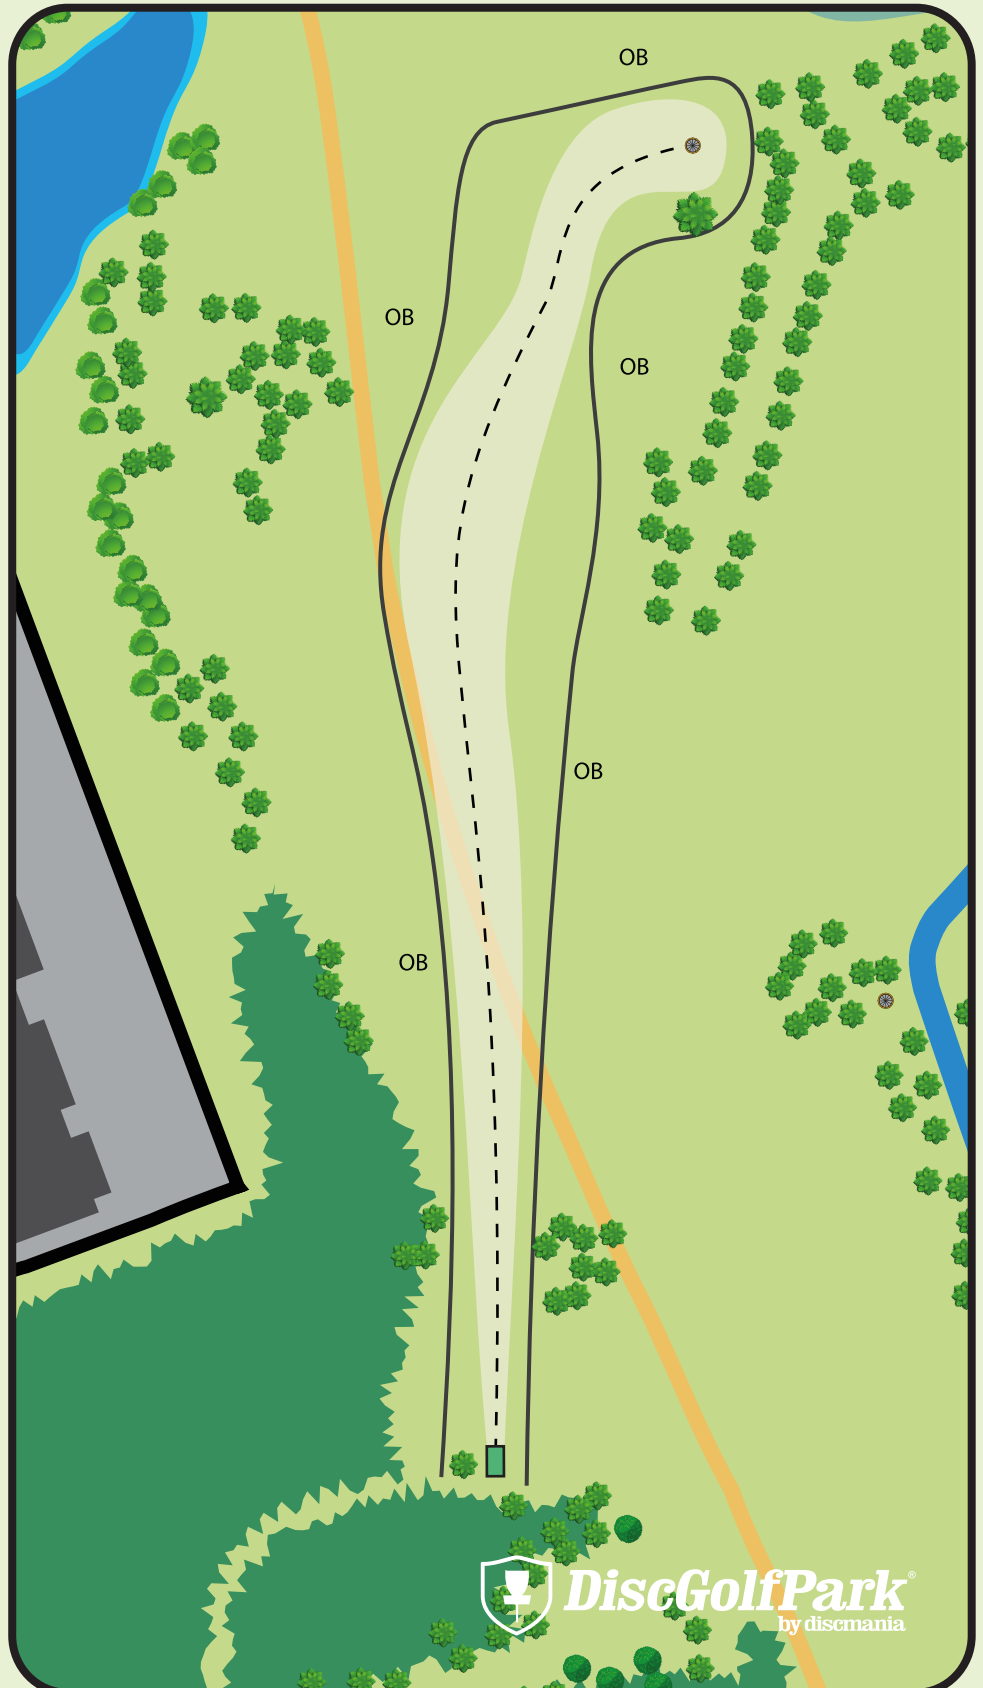

Väylällä noudatetaan
normaalia
OB-sääntöä.

Frisbeegolfin SM 2023

Mukkula DiscGolfPark by Pasi Koivu

#15

Par 5

227 m

+7 m

! Väylällä noudatetaan
normaalia
OB-sääntöä.

 DiscGolfPark[®]
by discmania

Frisbeegolfin SM 2023

Mukkula DiscGolfPark by Pasi Koivu

#16

Par 4

224 m

-4 m

! Väylällä noudatetaan
normaalia
OB-sääntöä.

DiscGolfPark®
by discmania

Frisbeegolfin SM 2023

Mukkula DiscGolfPark by Pasi Koivu

#18

Par 3

140 m

+3 m

! Mikäli heittosi päättyi OB:lle voit jatkaa noudattaen normaalia OB-sääntöä, tai jatkaa vapaaehtoiselta dropzonelta.