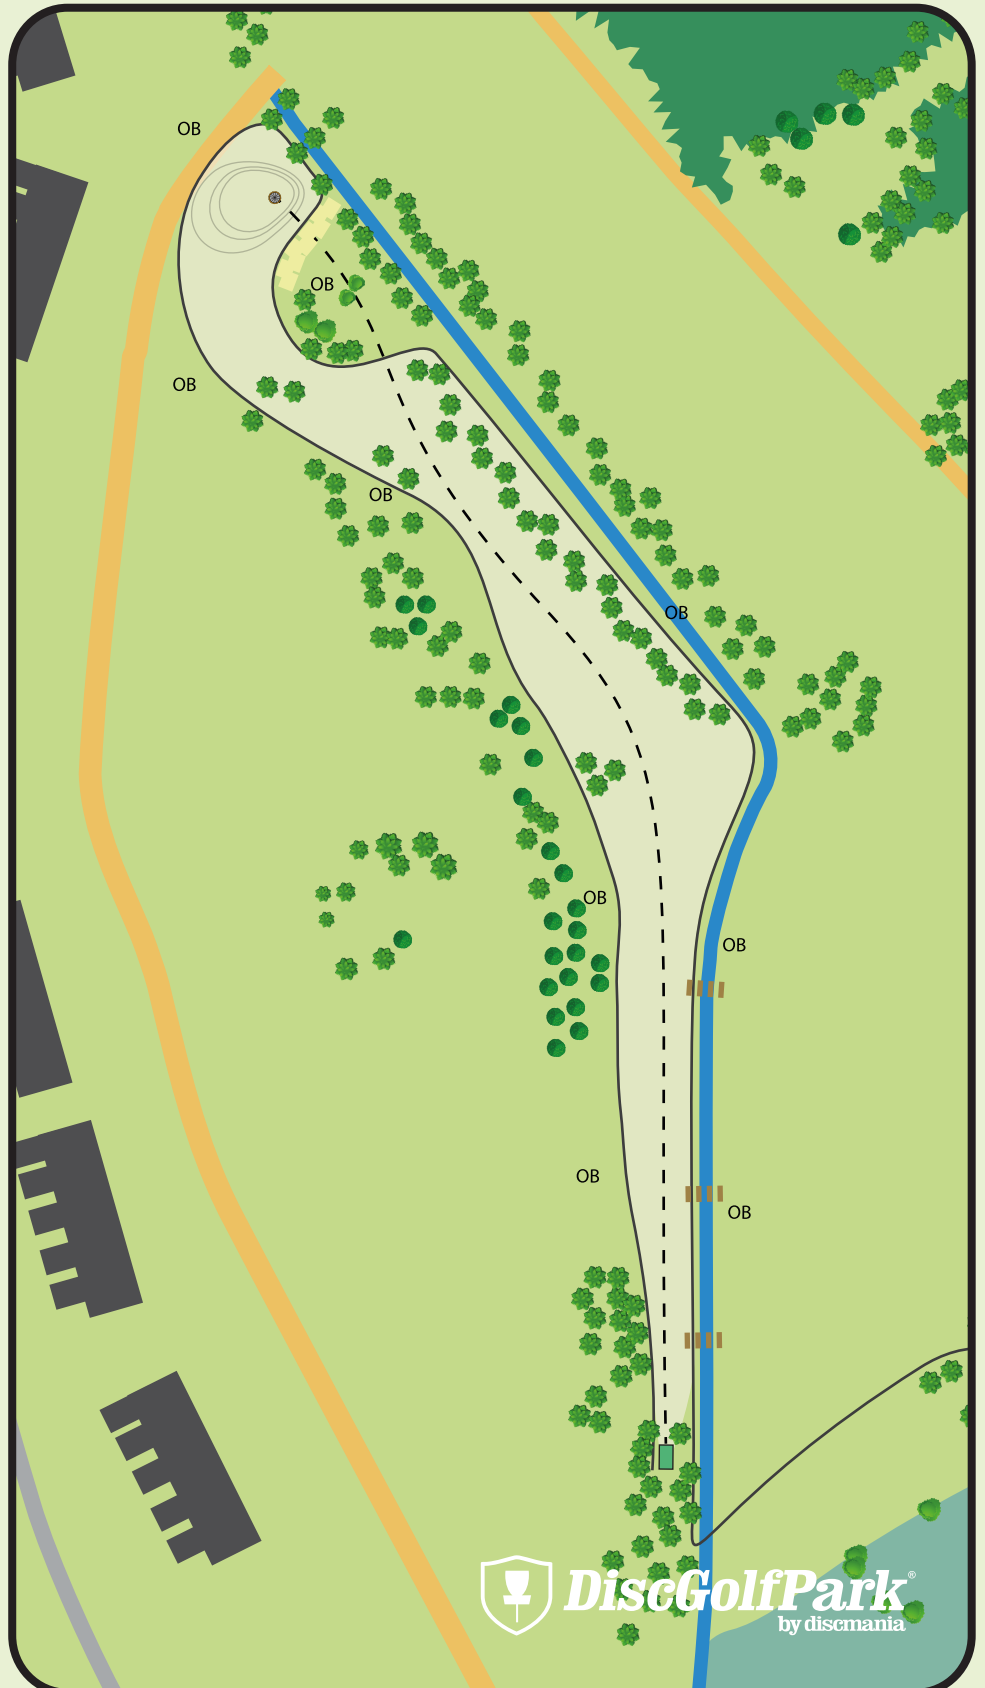

Par 3

75 m

-1 m

Väylällä on tupla-
mando. Mikäli
heittosi kulkee
mandon väärältä
puolelta, jatka
dropzonelta yhden
rangaistuksen kera.

Frisbeegolfin SM 2023

Mukkula DiscGolfPark by Pasi Koivu

6

Par 5

289 m

+2 m

Väylällä noudatetaan
normaalia
OB-sääntöä.

Frisbeegolfin SM 2023

Mukkula DiscGolfPark by Pasi Koivu

Par 3

120 m

+1 m

Väylällä noudatetaan
normaalia
OB-sääntöä.

DiscGolfPark[®]
by discmania

Frisbeegolfin SM 2023

Mukkula DiscGolfPark by Pasi Koivu

Par 3

129 m

+11 m

Frisbeegolfin SM 2023