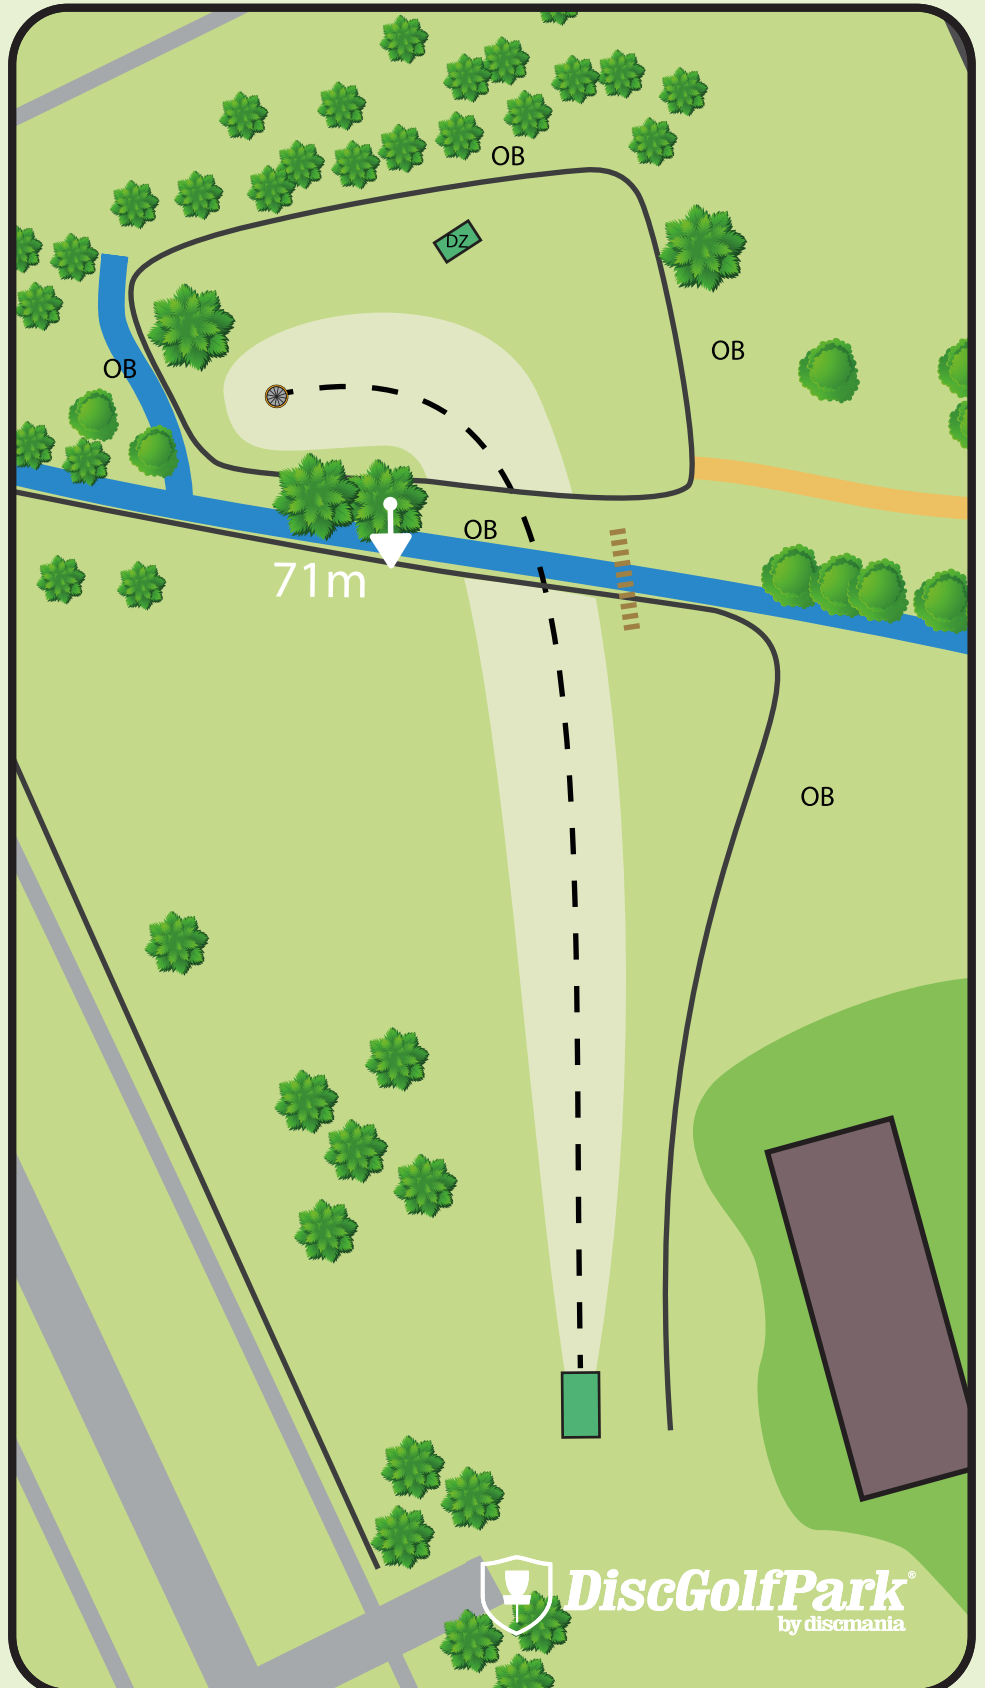

Frisbeegolfin SM 2023

Mukkula DiscGolfPark by Pasi Koivu

1

Par 3

79 m

-4 m

! Mikäli avausheitto päättyy OB-alueelle, jatka dropzonelta yhden rangaistuksen kera. Muilla heitoilla noudatetaan normaalia OB-sääntöä.

Frisbeegolfin SM 2023

Mukkula DiscGolfPark by Pasi Koivu

2

Par 4

171 m

+3 m

Väylällä noudatetaan
normaalia
OB-sääntöä.

Frisbeegolfin SM 2023