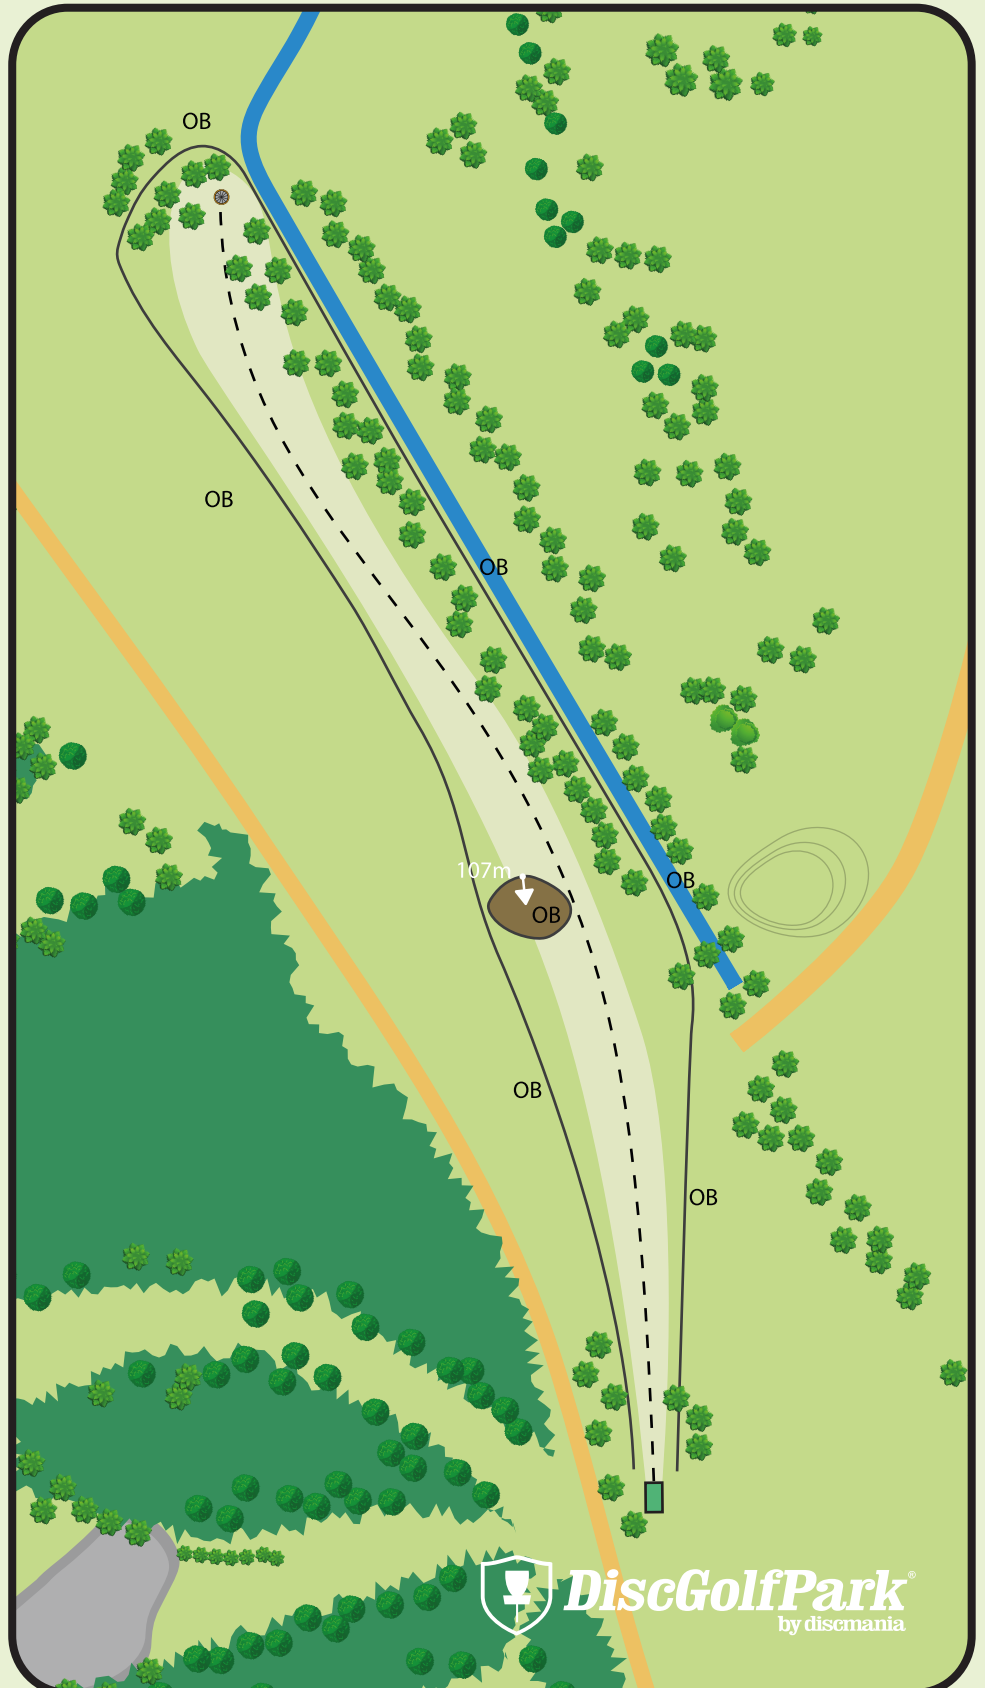

-12 m

! Varmista ennen
heittoa että väylä
on vapaa!

Frisbeegolfin SM 2023

Mukkula DiscGolfPark by Pasi Koivu

#14

Par 4

239 m

-5 m

Väylällä noudatetaan
normaalia
OB-sääntöä.

Frisbeegolfin SM 2023

Mukkula DiscGolfPark by Pasi Koivu

#15

Par 5

227 m

+7 m

! Väylällä noudatetaan
normaalia
OB-sääntöä.